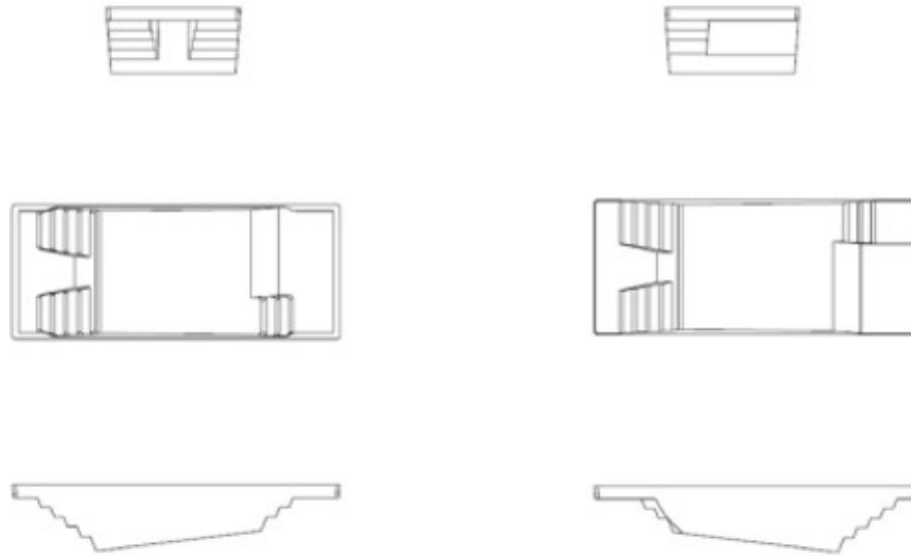

DLS Fiberglass Pool

Creating Environments for Wellness and Rest

Model: Punta del Este

Modelo: Punta dl Este

Measurements:

34.40 x 14.10 x 6.85 (feet)

Medidas:

10.50 x 4.30 x 2.10 (meters)

Deck Lifestyle

www.dlsfiberglasspool.com

SPECIFICATIONS ESPECIFICACIONES	MEASUREMENTS MEDIDAS
SHELL WEIGHT PESO DE LA PISCINA	2,070 lb 900 kg
WATER WEIGHT PESO DEL AGUA	85,903 lb 39,000 kg
TOTAL WEIGHT PESO TOTAL	87,973 lb 39,940 kg
WATER VOLUME VOLUMEN DE AGUA	1,377 ft³ 39 m ³
WATER GALLONS AND LITERS GALONES Y LITROS DE AGUA	10,302 gal 39,000 L
SURFACE AREA ÁREA DE SUPERFICIE	807 ft² 75 m ²
PERIMETER PERÍMETRO	96' 11" 29.50 m