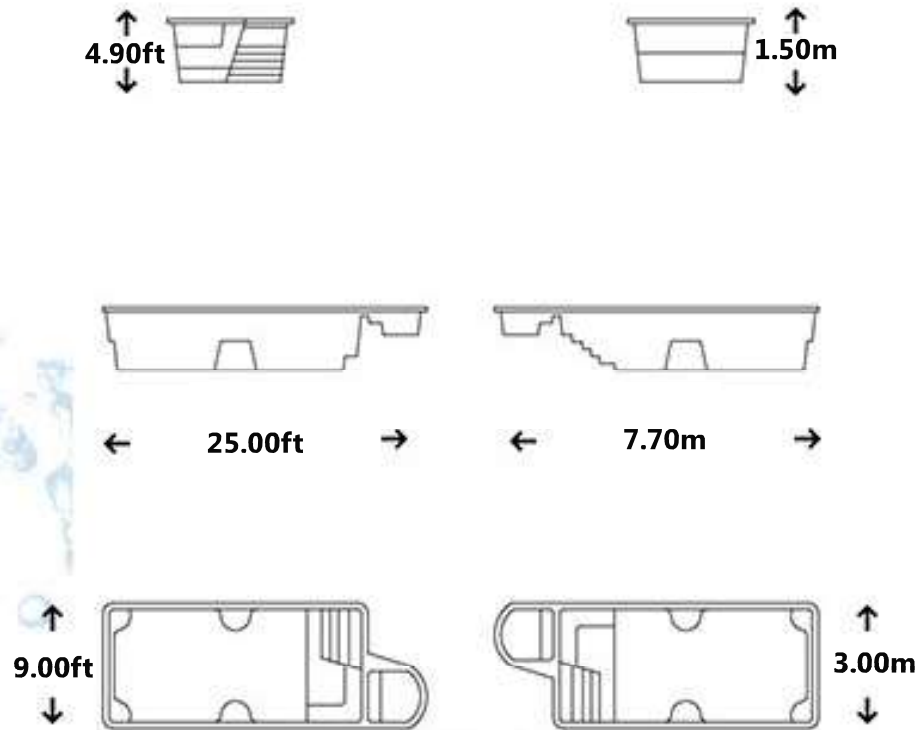

9.00ft

1.50m

6.40m

3.00m

**\*NON-DIVING POOL.**  
Use of diving equipment is prohibited

SPECIFICATIONS ESPECIFICACIONES	MEASUREMENTS MEDIDAS
SHELL WEIGHT PESO DE LA PISCINA	1,102 lb 500 kg
WATER WEIGHT PESO DEL AGUA	45,635 lb 20,700 kg
TOTAL WEIGHT PESO TOTAL	46,738 lb 21,200kg
WATER VOLUME VOLUMEN DE AGUA	731 ft <sup>3</sup> 20.7 m <sup>3</sup>
WATER GALLONS AND LITERS GALONES Y LITROS DE AGUA	5,468 gal 20,700 L
SURFACE AREA AREA DE SUPERFICIE	441 ft <sup>2</sup> 41 m <sup>2</sup>
PERIMETER PERIMETRO	61' 3" 18.68 m

# Model: Aguila

**SKU: AL.AG1**

**Measurements:**

**25.00 x 9.00 x 4.00/4.90 (feet)**

**Medidas:**

**7.70 x 3.00 x 1.20/1.50 (metros)**

**\*NON-DIVING POOL.**  
Use of diving equipment is prohibited

SPECIFICATIONS ESPECIFICACIONES	MEASUREMENTS MEDIDAS
SHELL WEIGHT PESO DE LA PISCINA	1,102 lb 500 kg
WATER WEIGHT PESO DEL AGUA	45,635 lb 20,700 kg
TOTAL WEIGHT PESO TOTAL	46,738 lb 21,200kg
WATER VOLUME VOLUMEN DE AGUA	731 ft <sup>3</sup> 20.7 m <sup>3</sup>
WATER GALLONS AND LITERS GALONES Y LITROS DE AGUA	5,468 gal 20,700 L
SURFACE AREA ÁREA DE SUPERFICIE	441 ft <sup>2</sup> 41 m <sup>2</sup>
PERIMETER PERÍMETRO	61' 3" 18.68 m

*Give your  
Space a  
Lifestyle!*

SPECIFICATIONS ESPECIFICACIONES	MEASUREMENTS MEDIDAS
SHELL WEIGHT PESO DE LA PISCINA	1,433 lb 650 kg
WATER WEIGHT PESO DEL AGUA	39,683 lb 18,000 kg
TOTAL WEIGHT PESO TOTAL	41,116 lb 18,650 kg
WATER VOLUME VOLUMEN DE AGUA	635 ft <sup>3</sup> 18 m <sup>3</sup>
WATER GALLONS AND LITERS GALONES Y LITROS DE AGUA	4,755 gal 18,000 L
SURFACE AREA ÁREA DE SUPERFICIE	527 ft <sup>2</sup> 49 m <sup>2</sup>
PERIMETER PERÍMETRO	67' 11" 20.70 m