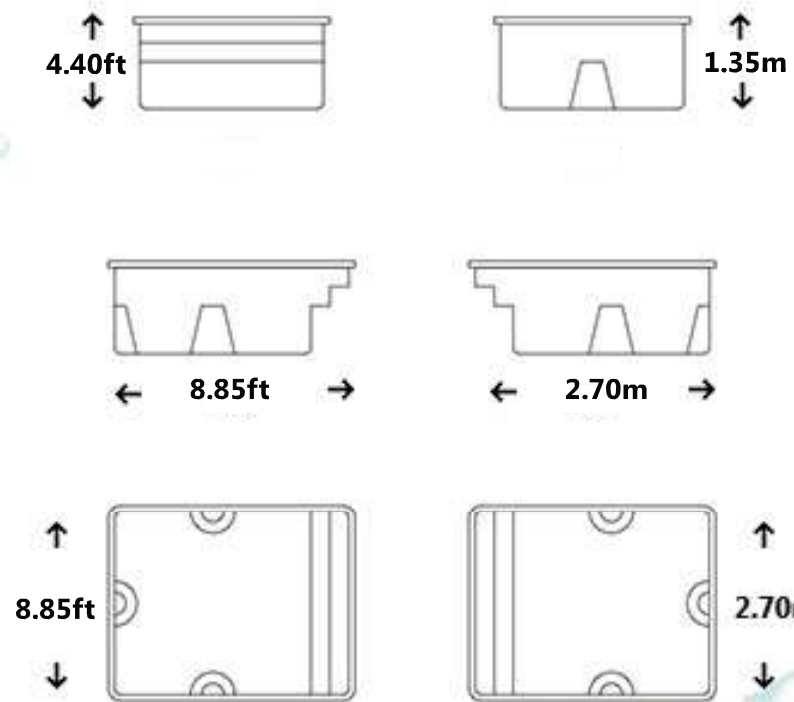

# Model: Eros

**SKU: AL.MV**

**Measurements:**

**21.30 x 9.85 x 4.60 (feet)**

**Medidas:**

**6.50 x 2.90 x 1.40 (metros)**

SPECIFICATIONS ESPECIFICACIONES	MEASUREMENTS MEDIDAS
SHELL WEIGHT PESO DE LA PISCINA	881 lb 400 kg
WATER WEIGHT PESO DEL AGUA	39,900 lb 18,100 kg
TOTAL WEIGHT PESO TOTAL	40,785 lb 18,500 kg
WATER VOLUME VOLUMEN DE AGUA	639 ft <sup>3</sup> 18.1 m <sup>3</sup>
WATER GALLONS AND LITERS GALONES Y LITROS DE AGUA	4,781 gal 18,100 L
SURFACE AREA ÁREA DE SUPERFICIE	397 ft <sup>2</sup> 37 m <sup>2</sup>
PERIMETER PERÍMETRO	56' 4.8" 17.20 m

# Model: NE

**SKU: AL.NE**

**Measurements:**

**11.50 x 8.85 x 4.40 (feet)**

**Medidas:**

**3.50 x 2.70 x 1.35 (metros)**

**\*NON-DIVING POOL.**  
Use of diving equipment is prohibited

SPECIFICATIONS ESPECIFICACIONES	MEASUREMENTS MEDIDAS
SHELL WEIGHT PESO DE LA PISCINA	374 lb 170 kg
WATER WEIGHT PESO DEL AGUA	26,455 lb 12,000 kg
TOTAL WEIGHT PESO TOTAL	26,829 lb 12,000 kg
WATER VOLUME VOLUMEN DE AGUA	423 ft <sup>3</sup> 12 m <sup>3</sup>
WATER GALLONS AND LITERS GALONES Y LITROS DE AGUA	3,170 gal 12,000 L
SURFACE AREA AREA DE SUPERFICIE	101.71 ft <sup>2</sup> 9.45 m <sup>2</sup>
PERIMETER PERIMETRO	39'37" 12 m

# Model: Cygnus

**SKU: AL.AG**

**Measurements:**

**20.80 x 9.00 x 4.90 (feet)**

**Medidas:**

**6.40 x 3.00 x 1.50 (metros)**

4.90ft

20.80ft

# Model: Aguila

**SKU: AL.AG1**

**Measurements:**

**25.00 x 9.00 x 4.00/4.90 (feet)**

**Medidas:**

**7.70 x 3.00 x 1.20/1.50 (metros)**

**\*NON-DIVING POOL.**  
Use of diving equipment is prohibited

SPECIFICATIONS ESPECIFICACIONES	MEASUREMENTS MEDIDAS
SHELL WEIGHT PESO DE LA PISCINA	1,102 lb 500 kg
WATER WEIGHT PESO DEL AGUA	45,635 lb 20,700 kg
TOTAL WEIGHT PESO TOTAL	46,738 lb 21,200kg
WATER VOLUME VOLUMEN DE AGUA	731 ft <sup>3</sup> 20.7 m <sup>3</sup>
WATER GALLONS AND LITERS GALONES Y LITROS DE AGUA	5,468 gal 20,700 L
SURFACE AREA ÁREA DE SUPERFICIE	441 ft <sup>2</sup> 41 m <sup>2</sup>
PERIMETER PERÍMETRO	61' 3" 18.68 m