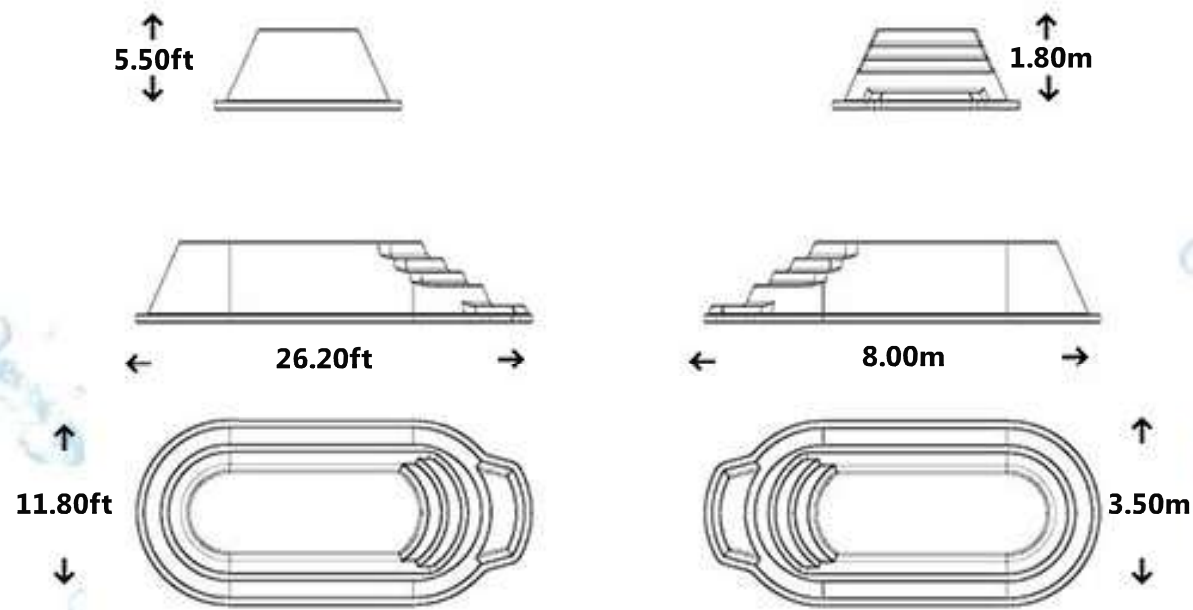

9.00ft

1.50m

6.40m

3.00m

**\*NON-DIVING POOL.**  
Use of diving equipment is prohibited

SPECIFICATIONS ESPECIFICACIONES	MEASUREMENTS MEDIDAS
SHELL WEIGHT PESO DE LA PISCINA	1,102 lb 500 kg
WATER WEIGHT PESO DEL AGUA	45,635 lb 20,700 kg
TOTAL WEIGHT PESO TOTAL	46,738 lb 21,200kg
WATER VOLUME VOLUMEN DE AGUA	731 ft <sup>3</sup> 20.7 m <sup>3</sup>
WATER GALLONS AND LITERS GALONES Y LITROS DE AGUA	5,468 gal 20,700 L
SURFACE AREA AREA DE SUPERFICIE	441 ft <sup>2</sup> 41 m <sup>2</sup>
PERIMETER PERIMETRO	61' 3" 18.68 m

# Model: Aguila

**SKU: AL.AG1**

**Measurements:**

**25.00 x 9.00 x 4.00/4.90 (feet)**

**Medidas:**

**7.70 x 3.00 x 1.20/1.50 (metros)**

**\*NON-DIVING POOL.**  
Use of diving equipment is prohibited

SPECIFICATIONS ESPECIFICACIONES	MEASUREMENTS MEDIDAS
SHELL WEIGHT PESO DE LA PISCINA	1,102 lb 500 kg
WATER WEIGHT PESO DEL AGUA	45,635 lb 20,700 kg
TOTAL WEIGHT PESO TOTAL	46,738 lb 21,200kg
WATER VOLUME VOLUMEN DE AGUA	731 ft <sup>3</sup> 20.7 m <sup>3</sup>
WATER GALLONS AND LITERS GALONES Y LITROS DE AGUA	5,468 gal 20,700 L
SURFACE AREA ÁREA DE SUPERFICIE	441 ft <sup>2</sup> 41 m <sup>2</sup>
PERIMETER PERÍMETRO	61' 3" 18.68 m

*Give your  
Space a  
Lifestyle!*

SPECIFICATIONS ESPECIFICACIONES	MEASUREMENTS MEDIDAS
SHELL WEIGHT PESO DE LA PISCINA	1,433 lb 650 kg
WATER WEIGHT PESO DEL AGUA	39,683 lb 18,000 kg
TOTAL WEIGHT PESO TOTAL	41,116 lb 18,650 kg
WATER VOLUME VOLUMEN DE AGUA	635 ft <sup>3</sup> 18 m <sup>3</sup>
WATER GALLONS AND LITERS GALONES Y LITROS DE AGUA	4,755 gal 18,000 L
SURFACE AREA ÁREA DE SUPERFICIE	527 ft <sup>2</sup> 49 m <sup>2</sup>
PERIMETER PERÍMETRO	67' 11" 20.70 m