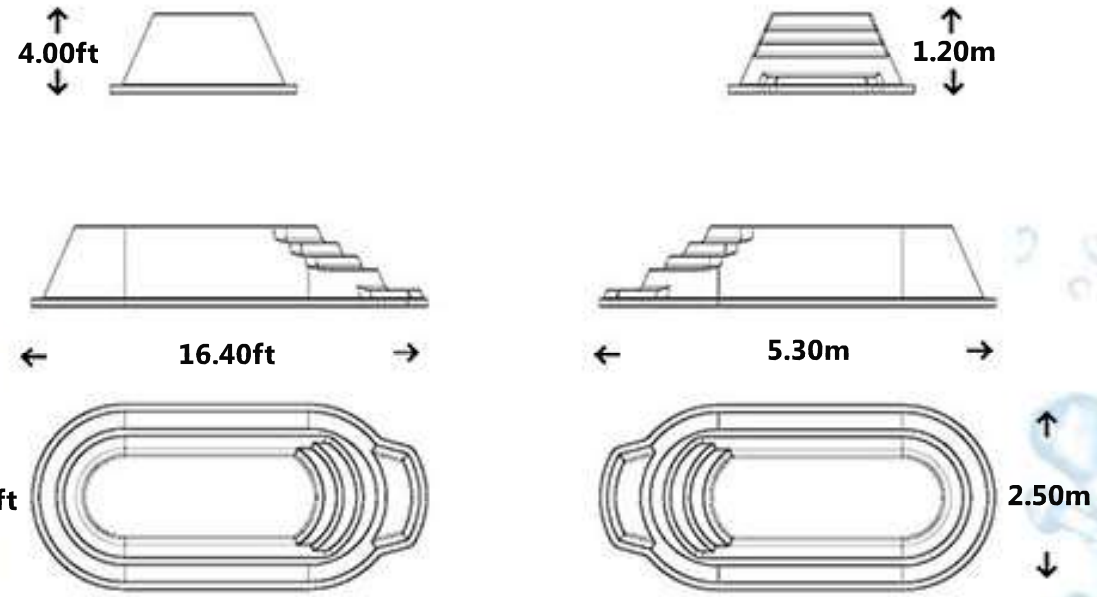

[sales@dlsfiberglasspool.com](mailto:sales@dlsfiberglasspool.com)

© 2022 All rights reserved to Deck Lifestyle - Powered by Dreamer

SPECIFICATIONS ESPECIFICACIONES	MEASUREMENTS MEDIDAS
SHELL WEIGHT PESO DE LA PISCINA	496 lb 225 kg
WATER WEIGHT PESO DEL AGUA	25,353 lb 11,500 kg
TOTAL WEIGHT PESO TOTAL	25,353 lb 11,500 kg
WATER VOLUME VOLUMEN DE AGUA	406 ft <sup>3</sup> 11.5 m <sup>3</sup>
WATER GALLONS AND LITERS GALONES Y LITROS DE AGUA	3,038 gal 11,500 L
SURFACE AREA ÁREA DE SUPERFICIE	304 ft <sup>2</sup> 28.27 m <sup>2</sup>
PERIMETER PERÍMETRO	43' 6.96" 13.30 m

# Model: Selene

SKU: AL.SL

Measurements:

16' 40" x 6' 55" x 4' (feet)

Medidas:

5.30 x 2.55 x 1.20 (metros)

\*NON-DIVING POOL.  
Use of diving equipment is prohibited

*Give your  
Space a  
Lifestyle!*

# Model: Eros

**SKU: AL.MV**

**Measurements:**

**21.30 x 9.85 x 4.60 (feet)**

**Medidas:**

**6.50 x 2.90 x 1.40 (metros)**

SPECIFICATIONS ESPECIFICACIONES	MEASUREMENTS MEDIDAS
SHELL WEIGHT PESO DE LA PISCINA	881 lb 400 kg
WATER WEIGHT PESO DEL AGUA	39,900 lb 18,100 kg
TOTAL WEIGHT PESO TOTAL	40,785 lb 18,500 kg
WATER VOLUME VOLUMEN DE AGUA	639 ft <sup>3</sup> 18.1 m <sup>3</sup>
WATER GALLONS AND LITERS GALONES Y LITROS DE AGUA	4,781 gal 18,100 L
SURFACE AREA ÁREA DE SUPERFICIE	397 ft <sup>2</sup> 37 m <sup>2</sup>
PERIMETER PERÍMETRO	56' 4.8" 17.20 m

# Model: Aguila

**SKU: AL.AG1**

**Measurements:**

**25.00 x 9.00 x 4.00/4.90 (feet)**

**Medidas:**

**7.70 x 3.00 x 1.20/1.50 (metros)**

**\*NON-DIVING POOL.**  
Use of diving equipment is prohibited

SPECIFICATIONS ESPECIFICACIONES	MEASUREMENTS MEDIDAS
SHELL WEIGHT PESO DE LA PISCINA	1,102 lb 500 kg
WATER WEIGHT PESO DEL AGUA	45,635 lb 20,700 kg
TOTAL WEIGHT PESO TOTAL	46,738 lb 21,200kg
WATER VOLUME VOLUMEN DE AGUA	731 ft <sup>3</sup> 20.7 m <sup>3</sup>
WATER GALLONS AND LITERS GALONES Y LITROS DE AGUA	5,468 gal 20,700 L
SURFACE AREA ÁREA DE SUPERFICIE	441 ft <sup>2</sup> 41 m <sup>2</sup>
PERIMETER PERÍMETRO	61' 3" 18.68 m