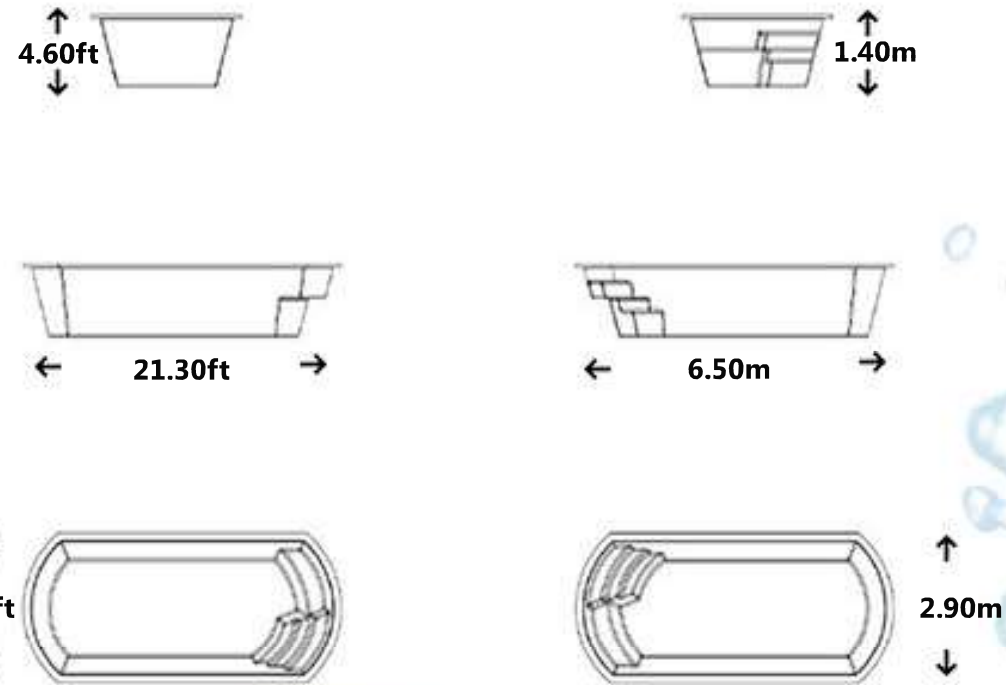

# Model: Selene

SKU: AL.SL

Measurements:

16' 40" x 6' 55" x 4' (feet)

Medidas:

5.30 x 2.55 x 1.20 (metros)

\*NON-DIVING POOL.  
Use of diving equipment is prohibited

*Give your  
Space a  
Lifestyle!*

# Model: Punta del Este

**SKU: AL.PE**

**Measurements:**

**34'6 x 14'x 6'10 (feet)**

**Medidas:**

**10.50 x 4.30 x 2.10 (metros)**

*Give your  
Space a  
Lifestyle!*

# Model: Eros

**SKU: AL.MV**

**Measurements:**

**21.30 x 9.85 x 4.60 (feet)**

**Medidas:**

**6.50 x 2.90 x 1.40 (metros)**

SPECIFICATIONS ESPECIFICACIONES	MEASUREMENTS MEDIDAS
SHELL WEIGHT PESO DE LA PISCINA	881 lb 400 kg
WATER WEIGHT PESO DEL AGUA	39,900 lb 18,100 kg
TOTAL WEIGHT PESO TOTAL	40,785 lb 18,500 kg
WATER VOLUME VOLUMEN DE AGUA	639 ft <sup>3</sup> 18.1 m <sup>3</sup>
WATER GALLONS AND LITERS GALONES Y LITROS DE AGUA	4,781 gal 18,100 L
SURFACE AREA ÁREA DE SUPERFICIE	397 ft <sup>2</sup> 37 m <sup>2</sup>
PERIMETER PERÍMETRO	56' 4.8" 17.20 m

# Model: NE

**SKU: AL.NE**

**Measurements:**

**11.50 x 8.85 x 4.40 (feet)**

**Medidas:**

**3.50 x 2.70 x 1.35 (metros)**

**\*NON-DIVING POOL.**  
Use of diving equipment is prohibited

SPECIFICATIONS ESPECIFICACIONES	MEASUREMENTS MEDIDAS
SHELL WEIGHT PESO DE LA PISCINA	374 lb 170 kg
WATER WEIGHT PESO DEL AGUA	26,455 lb 12,000 kg
TOTAL WEIGHT PESO TOTAL	26,829 lb 12,000 kg
WATER VOLUME VOLUMEN DE AGUA	423 ft <sup>3</sup> 12 m <sup>3</sup>
WATER GALLONS AND LITERS GALONES Y LITROS DE AGUA	3,170 gal 12,000 L
SURFACE AREA AREA DE SUPERFICIE	101.71 ft <sup>2</sup> 9.45 m <sup>2</sup>
PERIMETER PERIMETRO	39'37" 12 m