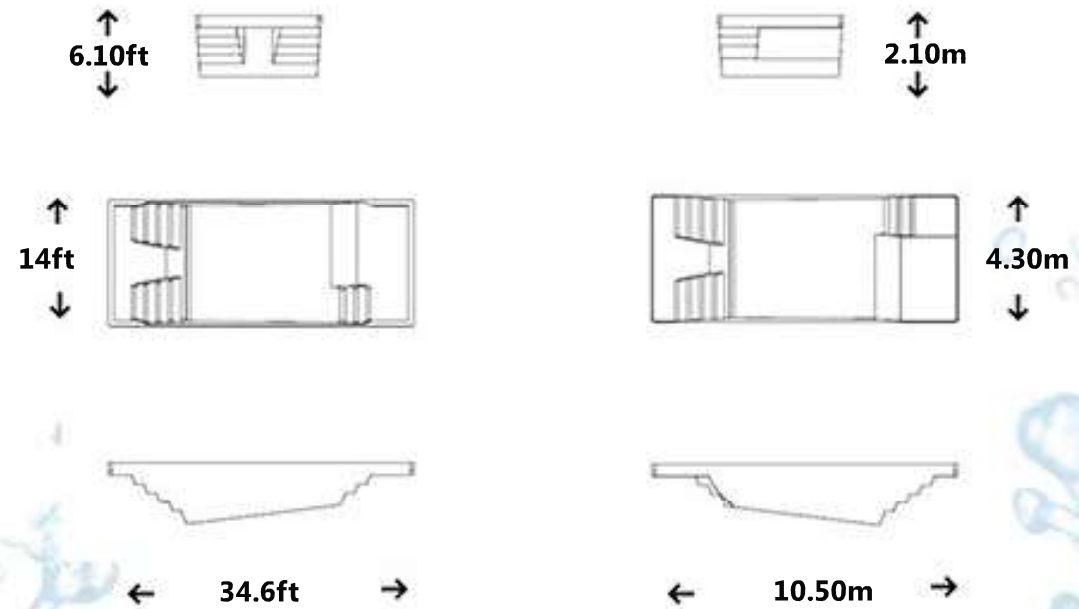

[sales@dlsfiberglasspool.com](mailto:sales@dlsfiberglasspool.com)

© 2022 All rights reserved to Deck Lifestyle - Powered by Dreamer

SPECIFICATIONS ESPECIFICACIONES	MEASUREMENTS MEDIDAS
SHELL WEIGHT PESO DE LA PISCINA	496 lb 225 kg
WATER WEIGHT PESO DEL AGUA	25,353 lb 11,500 kg
TOTAL WEIGHT PESO TOTAL	25,353 lb 11,500 kg
WATER VOLUME VOLUMEN DE AGUA	406 ft <sup>3</sup> 11.5 m <sup>3</sup>
WATER GALLONS AND LITERS GALONES Y LITROS DE AGUA	3,038 gal 11,500 L
SURFACE AREA ÁREA DE SUPERFICIE	304 ft <sup>2</sup> 28.27 m <sup>2</sup>
PERIMETER PERÍMETRO	43' 6.96" 13.30 m

# Model: Selene

SKU: AL.SL

Measurements:

16' 40" x 6' 55" x 4' (feet)

Medidas:

5.30 x 2.55 x 1.20 (metros)

\*NON-DIVING POOL.  
Use of diving equipment is prohibited

*Give your  
Space a  
Lifestyle!*

[www.dlsfiberglasspool.com](http://www.dlsfiberglasspool.com)

[sales@dlsfiberglasspool.com](mailto:sales@dlsfiberglasspool.com)

SPECIFICATIONS ESPECIFICACIONES	MEASUREMENTS MEDIDAS
SHELL WEIGHT PESO DE LA PISCINA	2,070 lb 900 kg
WATER WEIGHT PESO DEL AGUA	85,903 lb 39,000 kg
TOTAL WEIGHT PESO TOTAL	87,973 lb 39,940 kg
WATER VOLUME VOLUMEN DE AGUA	1,377 ft <sup>3</sup> 39 m <sup>3</sup>
WATER GALLONS AND LITERS GALONES Y LITROS DE AGUA	10,302 gal 39,000 L
SURFACE AREA AREA DE SUPERFICIE	807 ft <sup>2</sup> 75 m <sup>2</sup>
PERIMETER PERIMETRO	96' 11" 29.50 m

# Model: Eros

**SKU: AL.MV**

**Measurements:**

**21.30 x 9.85 x 4.60 (feet)**

**Medidas:**

**6.50 x 2.90 x 1.40 (metros)**

SPECIFICATIONS ESPECIFICACIONES	MEASUREMENTS MEDIDAS
SHELL WEIGHT PESO DE LA PISCINA	881 lb 400 kg
WATER WEIGHT PESO DEL AGUA	39,900 lb 18,100 kg
TOTAL WEIGHT PESO TOTAL	40,785 lb 18,500 kg
WATER VOLUME VOLUMEN DE AGUA	639 ft <sup>3</sup> 18.1 m <sup>3</sup>
WATER GALLONS AND LITERS GALONES Y LITROS DE AGUA	4,781 gal 18,100 L
SURFACE AREA ÁREA DE SUPERFICIE	397 ft <sup>2</sup> 37 m <sup>2</sup>
PERIMETER PERÍMETRO	56' 4.8" 17.20 m